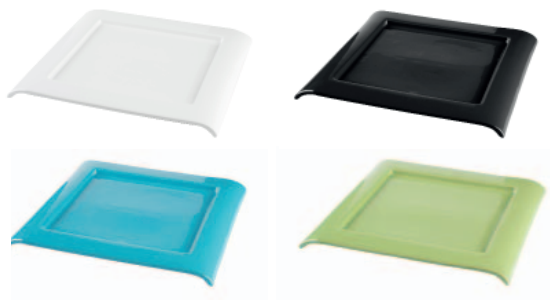

8805-02-00

8805-05-00

8805-01-00

8805-11-00

8805-03-00

8805-09-00

ZBOŽÍ	KOLEKCE	DEKORY BARVA	NÁZEV	BALENÍ			MO CENA CZK	MO CENA EUR
				s	b	ctn		
8719-00-00	QUADRO	bílá	Svícén „Quadro“ (8cm)	0	4	128	110 Kč	4,40 €
8719-01-00	QUADRO	zelená	Svícén „Quadro“ (8cm)	0	4	128	110 Kč	4,40 €
8719-02-00	QUADRO	červená	Svícén „Quadro“ (8cm)	0	4	128	110 Kč	4,40 €
8720-01-00	QUADRO	zelená	Svícén „Quadro high“ (15cm)	0	4	72	220 Kč	8,80 €
8729-00-00	QUADRO	bílá	Svícén „Quadro 3“ (22x8x6cm)	0	2	32	240 Kč	9,60 €